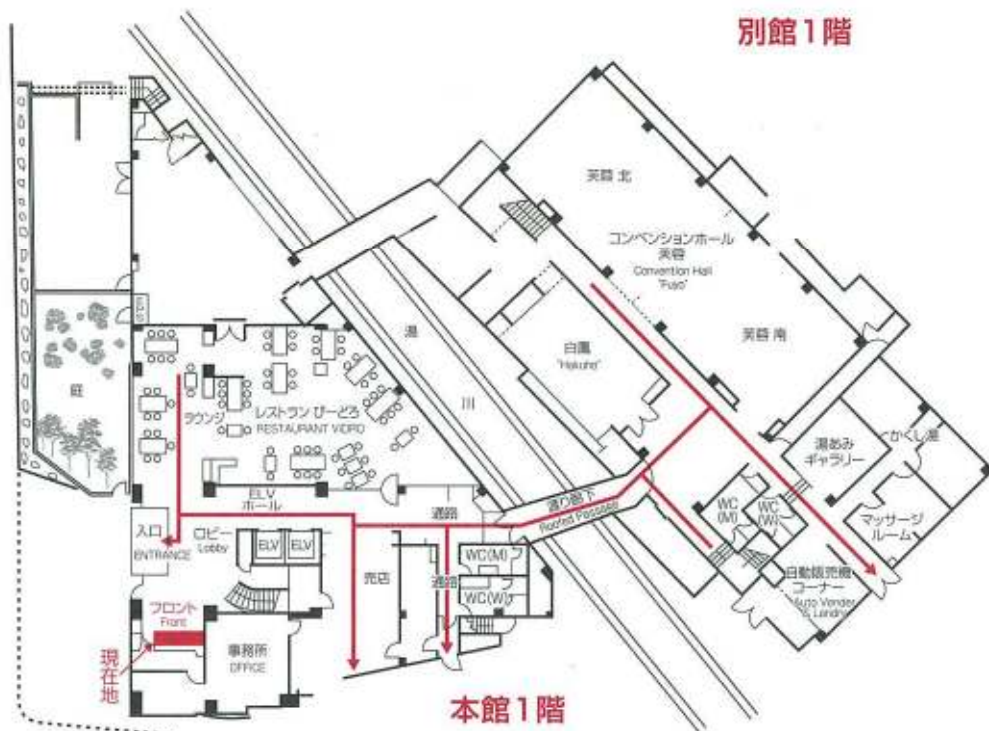

# 館内のご案内

— 各処避難経路 — → 非常口

## 非常の際のために

1. 客室ドア内側に記されています避難経路・非常口・消火栓・消火器の位置を必ずご確認ください。
2. 何かありましたらご遠慮なくフロントへご一報下さい。その際はフロントの指示にご協力下さい。

フロント 内線9

甲府湯村温泉郷

志磨の湯旅宿

**湯村ホテル** B&B

〒400-0073 山梨県甲府市湯村3丁目3-11  
TEL 055-254-1111 FAX 055-254-1110  
URL <http://www.yumura-hotel.com>